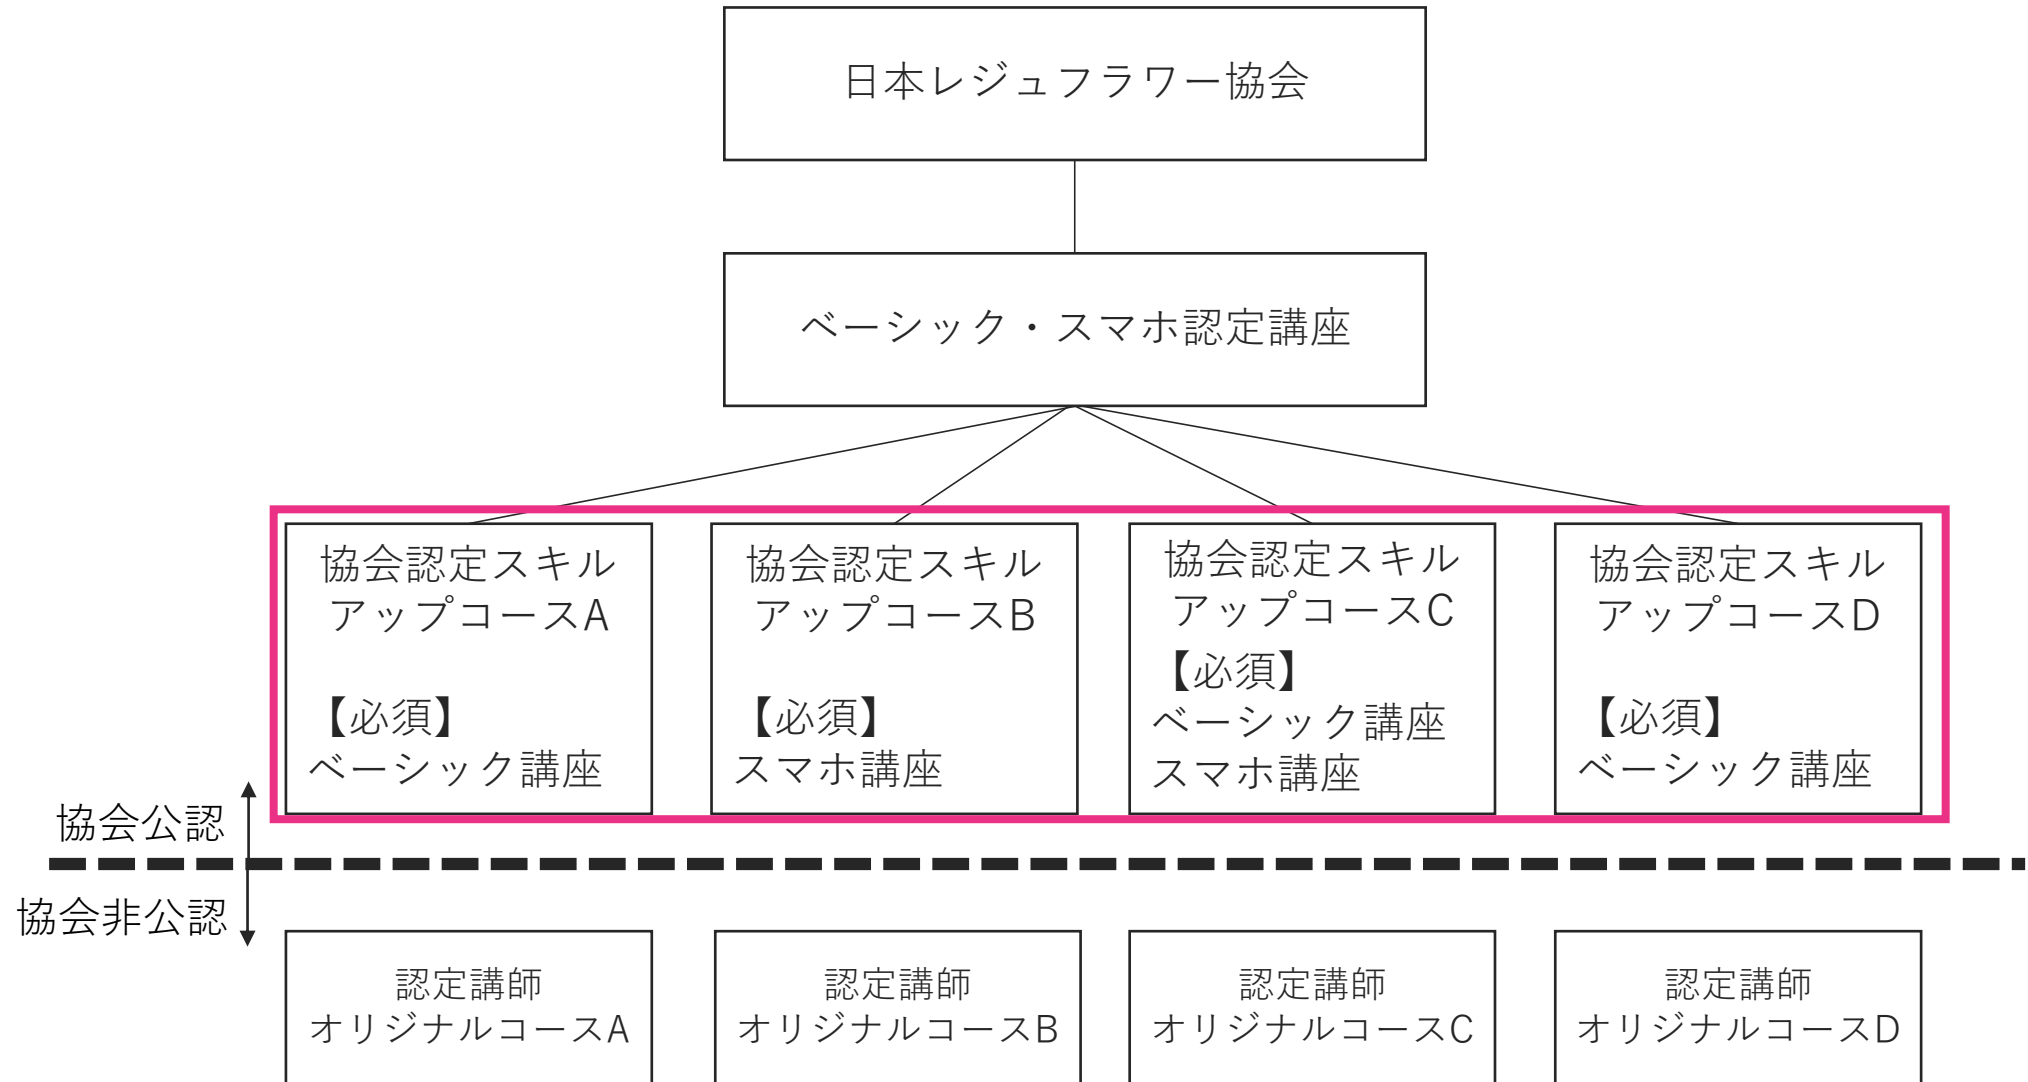

協会認定スキルアップコース詳細

日本レジュフラワー協会

あなたの技術が協会認定スキルアップコースに！

認定講師の方の数も増え、いろいろなアイデアが生まれるようになり、カリキュラムの内容にとどまらない、今までになかった新デザインなどが多く出てきて、うれしく思います！

もっと多くの技術が生み出してほしい！

もっと多くの技術が普及してほしい！

日本レジュフラワー協会として、心からこのように思っています。

そこで、あなたの技術を、協会認定のスキルアップコースとして認定をすることで、あなたのオリジナルコースを普及させるお手伝いをいたします！

認定スキルアップコースの位置づけ

協会認定スキルアップコース開発のメリット

- ・ 日本レジュフラワー協会の認定コースとなる
- ・ 日本レジュフラワー協会が受講完了証書を発行する
- ・ 日本レジュフラワー協会がコース普及の支援を行う

協会認定スキルアップコース開発のメリット

【独自のコースの場合】

- ・ 自分一人で宣伝を頑張るしかない

【協会認定スキルアップコースの場合】

- ・ 協会から支援がある
- ・ 認定証、終了証が、協会より発行される
- ・ 講座受講者ができるたびに講座使用料がはいる